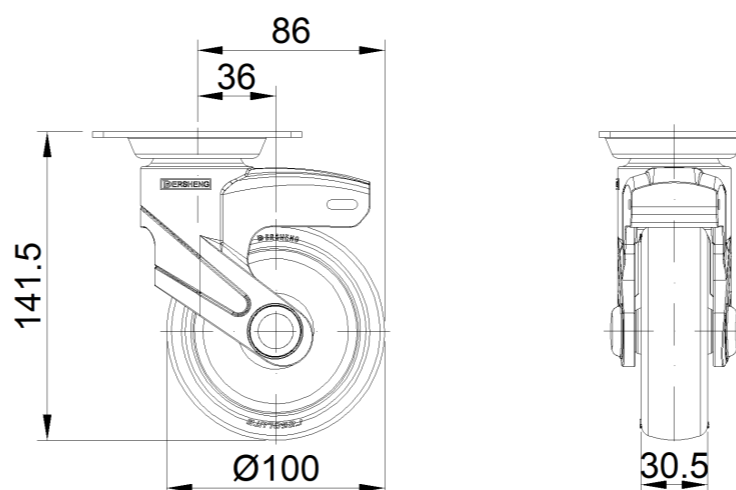

1155 全塑-1系列

經典 PPR 輪 (中管藍灰深灰) 輪徑 × 輪寬 100×31mm

EAN

KS-11550402261053

固定式脚輪，高級底板—75x45底板
藍灰脚架採用聚醯胺增強料，底板式安裝
防銹，耐腐蝕，美觀，經濟，轉動靈活
耐衝擊聚丙烯輪芯，熱塑性彈性體 (TPR) 輪面
深灰色，輪子—中管式

輪面：熱塑性橡膠彈性體(TPR)
輪芯：採用優質耐衝擊聚丙烯

產品說明僅供參考一切以實體產品為主

圖片可能與原始產品有所落差

產品詳細規格

公制 英制

輪徑	100mm
輪寬	31mm
輪子軸承	搭配中管的輪子
底板規格	96 x 69mm
底板孔距	75 x 45mm
底板孔徑	11.1 x 8.6mm
總高	141.5mm
硬度	85±5° Shore A
荷重(動態)	80kgs
荷重(靜態)	120kgs
溫度	-20°C to +80°C
腳架樣式	固定
不銹鋼	否
導電	否
抗靜電	否
腳輪重量	0.56kgs
測試標準	ISO22881

優勢簡覽

滾動順暢	•••••
靜音表現	•••••
保護地板	•••••

腳輪外觀尺寸2D圖檔

底板外觀尺寸2D圖檔

* 對公制和英制規格之間有任何偏差疑慮，請以公制規格為主。