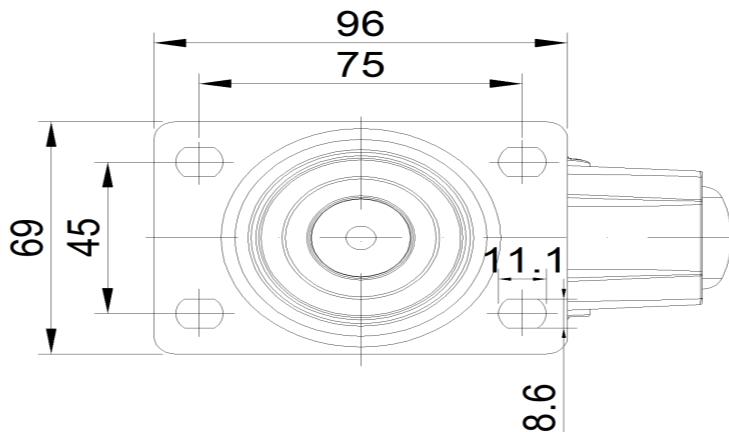

1155 全塑-1系列

經典 PPR 輪 (中管藍灰深灰) 輪徑 × 輪寬 100×31mm

EAN

KS-11550402261053

固定式脚輪，高級底板—75x45底板
藍灰脚架採用聚醯胺增強料，底板式安裝
防銹，耐腐蝕，美觀，經濟，轉動靈活
耐衝擊聚丙烯輪芯，熱塑性彈性體 (TPR) 輪面
深灰色，輪子—中管式

輪面：熱塑性橡膠彈性體(TPR)
輪芯：採用優質耐衝擊聚丙烯

產品說明僅供參考一切以實體產品為主

圖片可能與原始產品有所落差

產品詳細規格

公制 英制

輪徑	100mm
輪寬	31mm
輪子軸承	搭配中管的輪子
底板規格	96 x 69mm
底板孔距	75 x 45mm
底板孔徑	11.1 x 8.6mm
總高	141.5mm
硬度	85±5° Shore A
荷重(動態)	80kgs
荷重(靜態)	120kgs
溫度	-20°C to +80°C
腳架樣式	固定
不銹鋼	否
導電	否
抗靜電	否
腳輪重量	0.56kgs
測試標準	ISO22881

優勢簡覽

滾動順暢	•••••
靜音表現	•••••
保護地板	•••••

腳輪外觀尺寸2D圖檔

底板外觀尺寸2D圖檔

* 對公制和英制規格之間有任何偏差疑慮，請以公制規格為主。