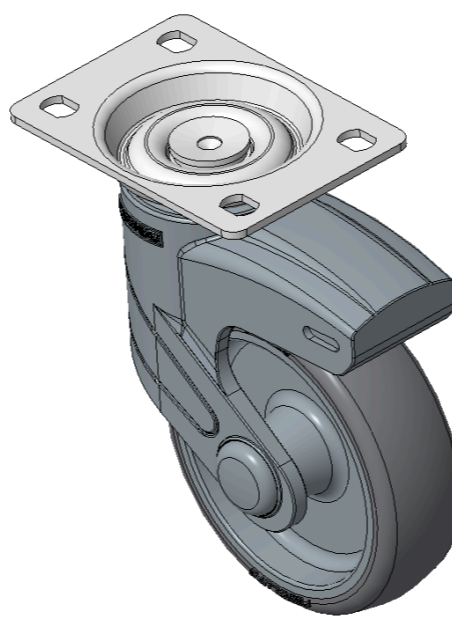

1155 全塑-1系列

經典 PPR 輪 (中管藍灰深灰) 輪徑 × 輪寬 100×31mm

EAN

KS-11550402261053

固定式脚輪，高級底板—75x45底板
藍灰脚架採用聚醯胺增強料，底板式安裝
防銹，耐腐蝕，美觀，經濟，轉動靈活
耐衝擊聚丙烯輪芯，熱塑性彈性體 (TPR) 輪面
深灰色，輪子—中管式

輪面：熱塑性橡膠彈性體(TPR)
輪芯：採用優質耐衝擊聚丙烯

產品說明僅供參考一切以實體產品為主

圖片可能與原始產品有所落差

產品詳細規格

公制 英制

輪徑	100mm
輪寬	31mm
輪子軸承	搭配中管的輪子
底板規格	96 x 69mm
底板孔距	75 x 45mm
底板孔徑	11.1 x 8.6mm
總高	141.5mm
硬度	85±5° Shore A
荷重(動態)	80kgs
荷重(靜態)	120kgs
溫度	-20°C to +80°C
腳架樣式	固定
不銹鋼	否
導電	否
抗靜電	否
腳輪重量	0.56kgs
測試標準	ISO22881

優勢簡覽

滾動順暢	•••••
靜音表現	•••••
保護地板	•••••

腳輪外觀尺寸2D圖檔

底板外觀尺寸2D圖檔

* 對公制和英制規格之間有任何偏差疑慮，請以公制規格為主。